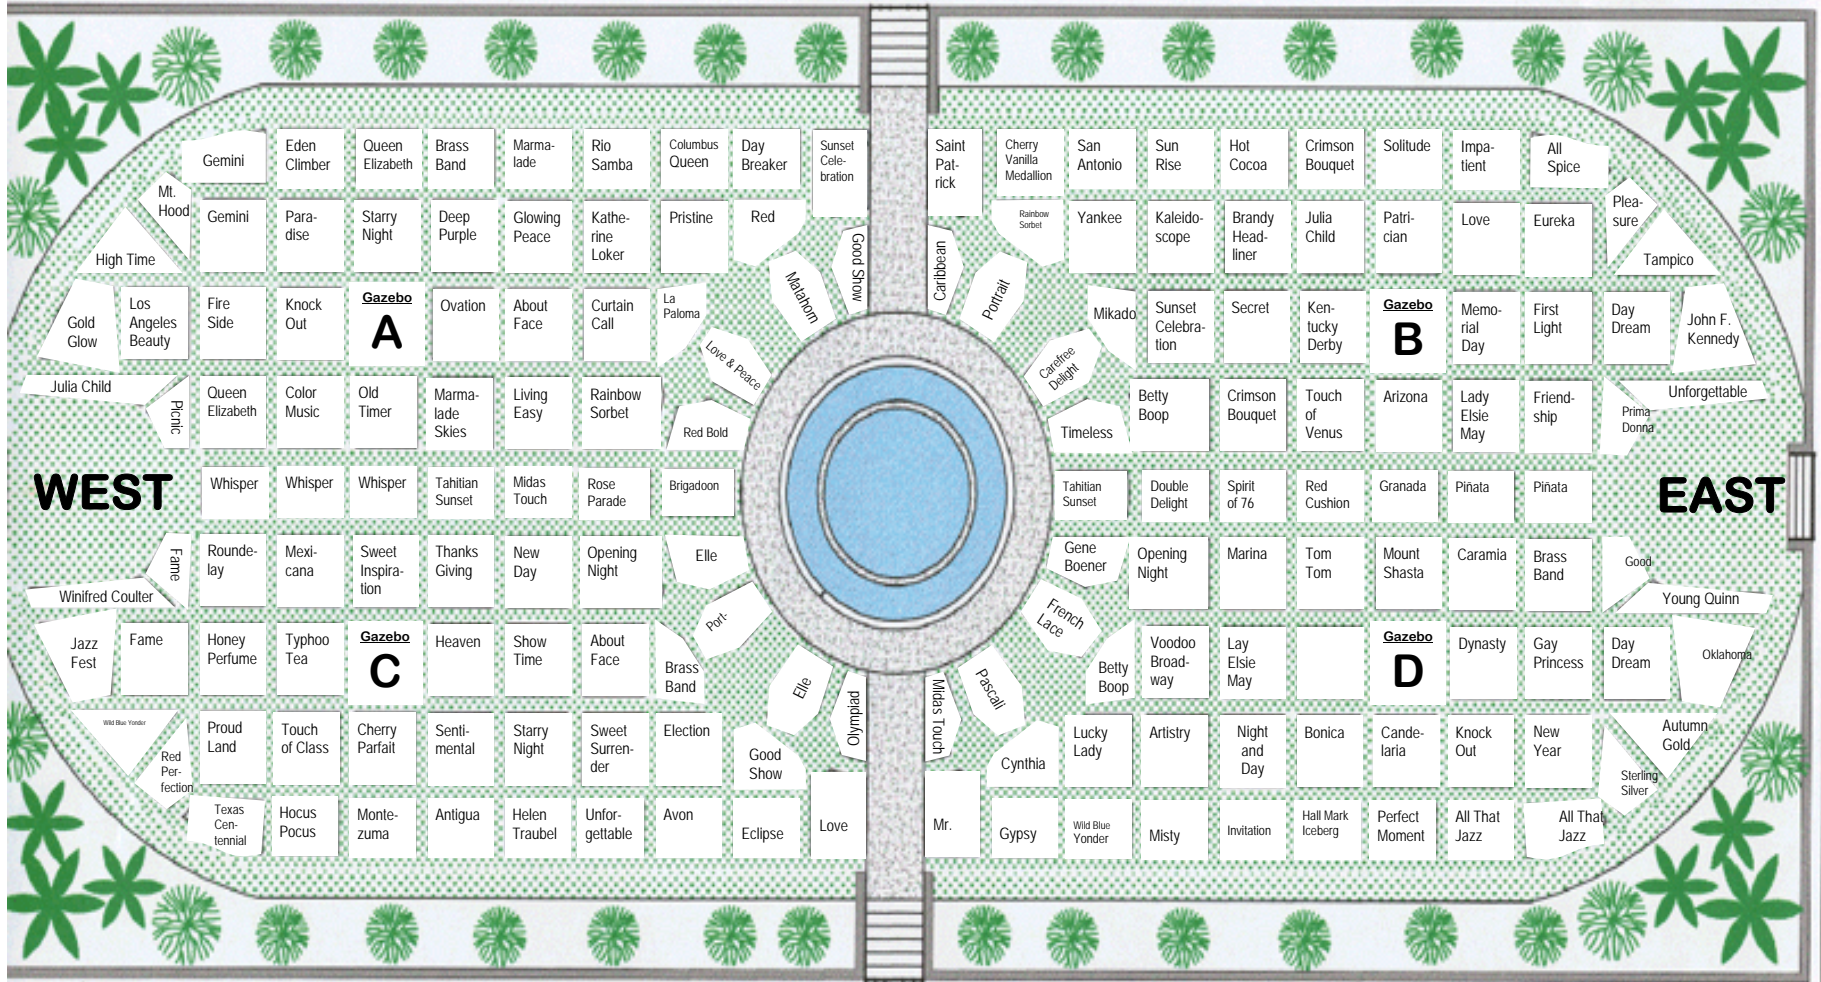

EXPOSITION PARK ROSE GARDEN

Para mas información sobre permisos para fotografías y bodas Por favor de llamar al
 (213) 763-0114 Ext. 214 o EPICC.SPECIALEVENTS@LACITY.ORG
 701 State Drive Los Angeles, California 90037